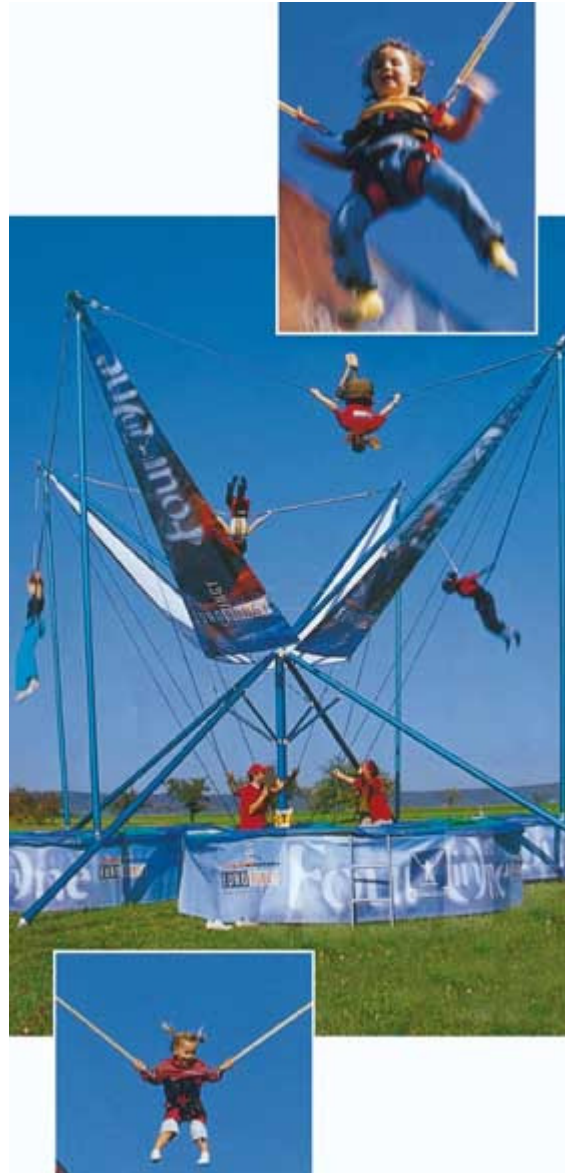

Unsere Karts

Alle Karts aus Sicherheitsgründen mit Vollverkleidung.

Rennkart 1 (5,5 PS)

Die Steigerung vom Bambini-Kart. Für Kinder und Jugendliche.

Körpergröße ab 1,60 m.

Bambini-Kart 4 PS

Für Kinder ab 6 Jahren, Körpergröße 1,20 – 1,60 m. Durch seine Ähnlichkeit mit einem Rennkart ist es der richtige Spaß für die jüngsten Piloten

- **Doppel-Kart** für Erwachsene, für die 2. Person sogar behindertengerecht.

Rennkart 2 (9 PS)

Der absolute Renner.

Das Kart für alle Events

- **Dreier-Kart** für Erwachsene (Fahrer) mit Kinder bis Größe 160 cm.

Bungee-Trampolin

direkt beim Kart am Alfsee

ERLEBNIS ALFSEE

ERHOLUNG

Home

Erholung,
Sport & Spaß

Gastronomie

Übernachtung

Veranstaltungen

Kontakt

Anfahrt

- 1 Kart am Alfsee
- 2 Kinderautoland Alfsee
- 3 Strandbad Alfsee
- 4 Wasserski Alfsee
- 5 Wassersport-Shop
- 6 Alfsee-Active-Center
- 7 Alfsee-Diplom
- 8 Fun-Tas-Tick
- 9 Animation
- 10 Alfsee-Pub / Internet-Café
- 11 Segel- & Surfschule Alfsee
- 12 Arche Alfsee
- 13 Skater-Anlage
- 14 Spielplätze
- 15 Reitanlage Hohe Hase
- 16 MountainBike Parcours
- 17 Triagon (Riesiges Heckenlabyrinth)